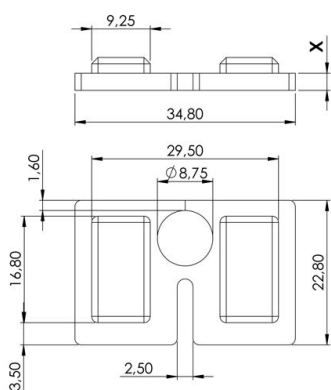

PRODUCT SHEET

Description:

Cushion "C" F/SS Clamp "Square BT", Glass 10mm (3,70mm), Black EPDM

Item number:

22.10.670-0

Units	Box	Carton	HS Code	Barcode
Pcs.	8	2000	4016930090	
				5704866476843

Hardness Shore A = 65 +/- 3

Item:	X (+/- 0.1)	f. glass thickness
22.10.669-0	3,30	10,76
22.10.670-0	3,70	10,00
22.10.671-0	4,30	8,76
22.10.672-0	4,75	8,00
22.10.673-0	5,30	6,76
22.10.674-0	5,70	6,00

SISO A/S

Mileparken 11
DK-2740 Skovlunde
Denmark
VAT: DK 24786013